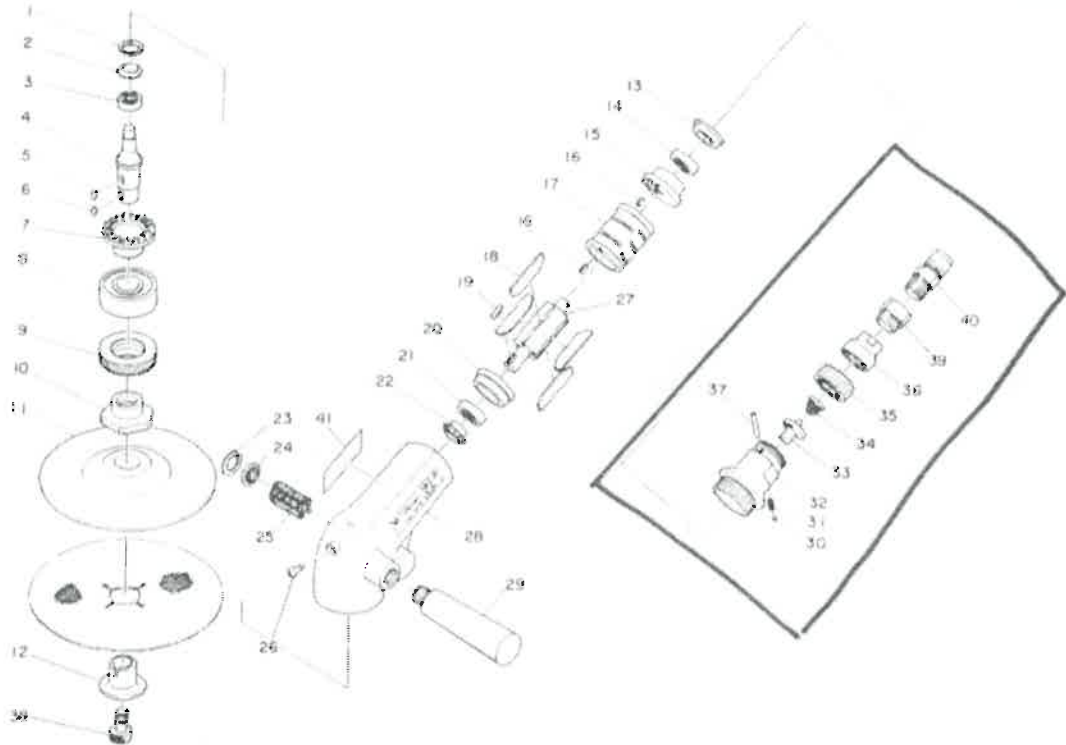

11 MAS-70 分解図、部品表

△注意

このイラストは参考です。一般ユーザーの方は工具を分解したりしないでください。工具の修理や、部品の交換が必要な場合は、お買い求めの販売店または当社にご連絡ください。

() の付いた部品番号は上記 Ass'y の構成部品です。

番号	部品番号	部品名	数量
1	TP11687	バックシム	1
2	TP11685	ベアリングカバー	1
3	TP03468	ボールベアリング 608ZZ	1
4	TP11700	スピンドル	1
5	TP00502	沈みキー 4x4x8.5 両丸	1
6	TP09933	沈みキー 4x4x12 両丸	1
7	TP11768	ギヤ	1
8	TP11707	ボールベアリング 6304ZZ	1
9	TA97018	ベアリングセットスタリユー Ass'y	1set
10	TP11686	ロックプレート	1
11	TP03656	アブレーションディスク用パッド	1
12	TP06383	ディスクロック	1
13	TP11787	キャップ	1
14	TP06242	ボールベアリング 628ZZ	1
15	TP11774	エンドプレート A	1
16	TP04081	スプリングピン 3x6	2
17	TP11775	シリンダ	1
18	TA9A291	ブレード Ass'y (4枚入)	1set
19	TP10130	沈みキー 3x3x10 両丸	1
20	TP11778	エンドプレート B	1
21	TP11779	ボールベアリング 628DD	1
22	TP11773	ピニオン	1
23	TP10127	穴用止め輪 C-20	1
24	TP01858	フィルタ	1

番号	部品番号	部品名	数量
25	TA96013	フィルタ Ass'y	2sets
26	TP06715	六角部ネジ 5x8	1
27	TP11776	ロータ	1
28	TP01933	ハウジング Sub Ass'y	1set
41	(T002598)	ラベル警告 MAS-70	1
29	TA90586	サイドハンドル Ass'y	1set
30	TP00518	ボール 1/8 <i>BALL 1/8</i>	1
31	TP00519	ストップスプリング <i>SPRING X</i>	1
32	TA97056	バルブホルダ Sub Ass'y A <i>HOLDER</i>	1set
33	TA96988	フュードバルブ Ass'y <i>FEED VALVE</i>	1set
34	TP00920	バルブスプリング <i>VALVE SPRING</i>	1
35	TP10147	バルブリング <i>VALVE RING</i>	1
36	TP11797	コネクション <i>CONNECTION</i>	1
37	TP00547	バルブピン 3x20 <i>VALVE PIN</i>	1
38	TP11688	六角穴付ボルト 12x25 追加	1
39	TP00857	リデュース M16xPT1/4 <i>BLUSHING</i>	1
40	CPO0881	20PM <i>NCLOPM</i>	1